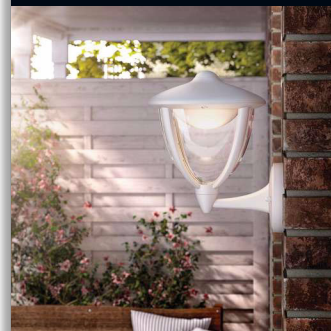

Philips myGarden
Nástěnné svítidlo

Robin

bílá
LED

myGarden

15470/31/16

Užívejte si krásně osvětlenou zahradu

Klasický tvar a moderní vzhled bílého nástěnného svítidla Philips myGarden Robin LED poskytne venkovním prostorům elegantní a moderní styl. Kvalitní diody Philips LED zajistí spousty hřejivě bílého světla po celou noc.